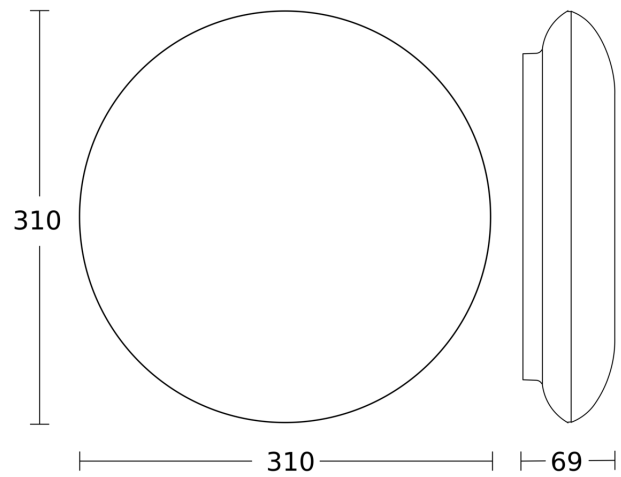

Sensor-LED-buitenlamp

DL Vario Quattro S

wit

EAN 4007841 035440

art.nr. 035440

Registratiebereik

Mogelijke montagehoogte: 2,00 m - 6,00 m

Oranje: radiaal

Zwart: tangentiaal

4 instelbare zones

Maten

aansluitschema