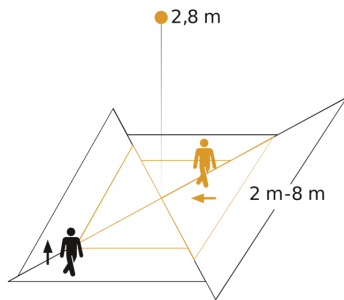

## Registratiebereik

Mogelijke montagehoogte: 2,00 m - 6,00 m

Oranje: radiaal

Zwart: tangentiaal

4 instelbare zones